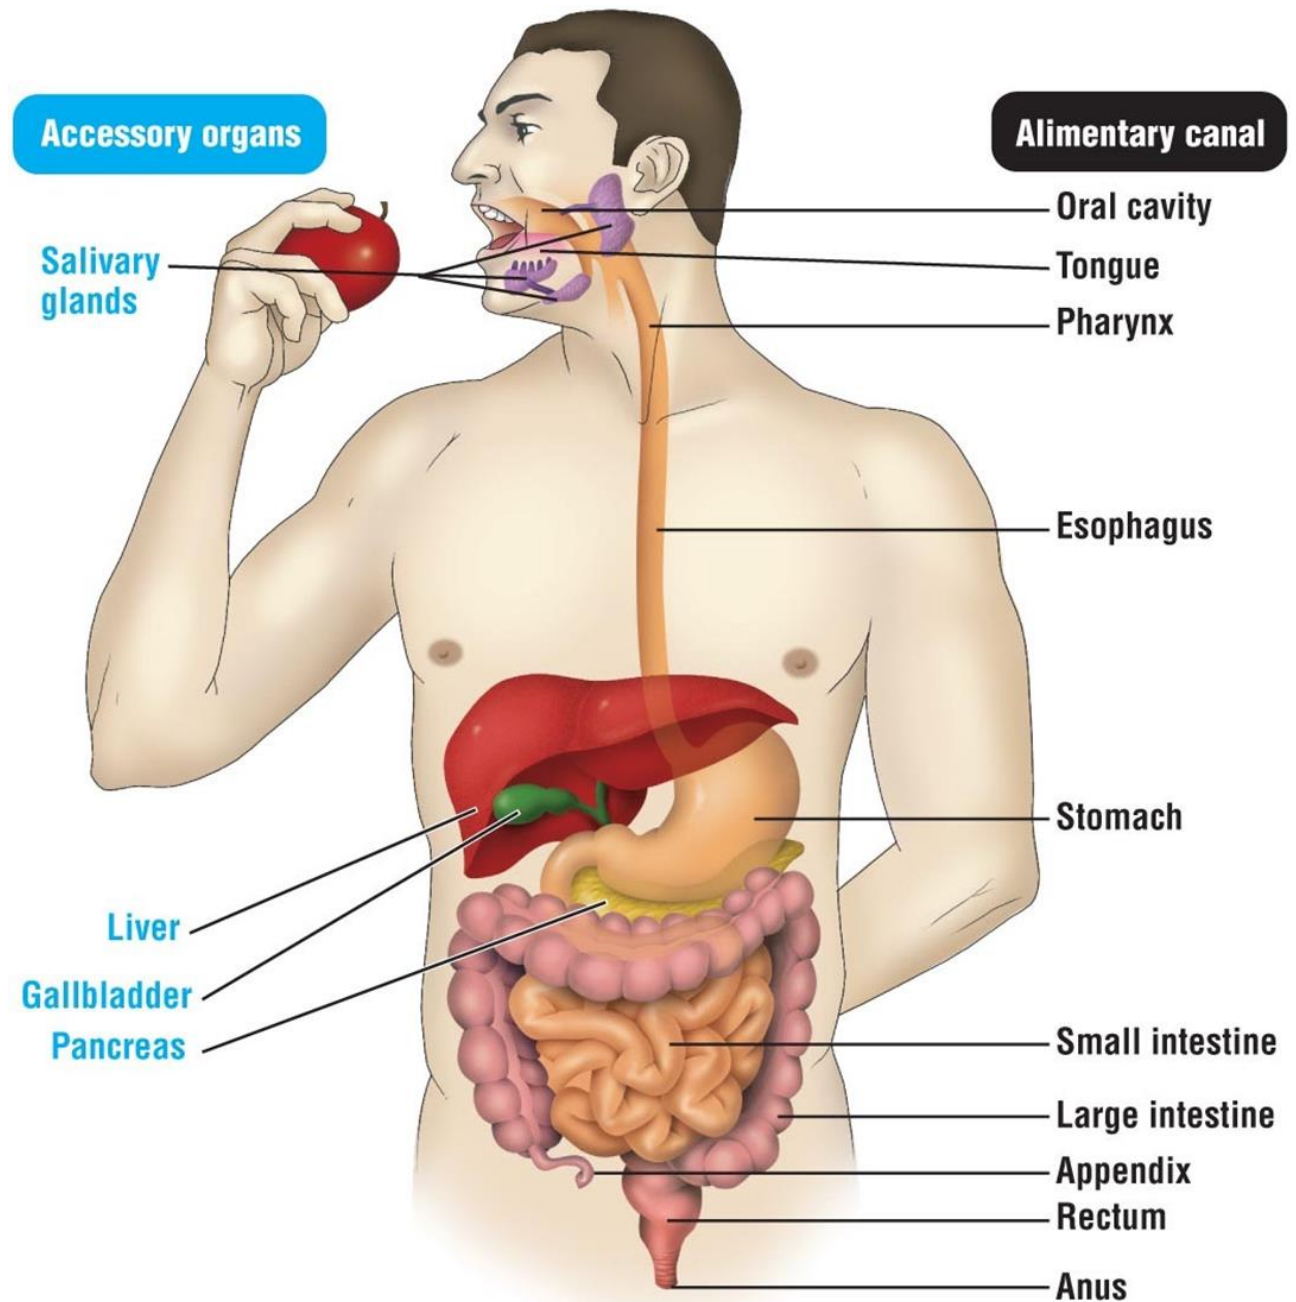

Bab 9: Nutrisi dan Sistem Pencernaan Manusia

9.1 Sistem Pencernaan

Struktur sistem pencernaan manusia

- Sistem pencernaan manusia terdiri daripada **salur alimentari** yang panjang dan berotot bermula dari mulut hingga ke dubur
- Bahagian-bahagian dalam salur alimentari ialah :
 - mulut
 - Esofagus
 - Perut
 - usus kecil
 - usus besar
 - dubur

Struktur sistem pencernaan manusia

- Organ lain sistem pencernaan ialah hati, pundi hempedu dan pankreas.
- Kelenjar liur, kelenjar gaster dan kelenjar usus merembeskan jus pencernaan ke dalam salur alimentari