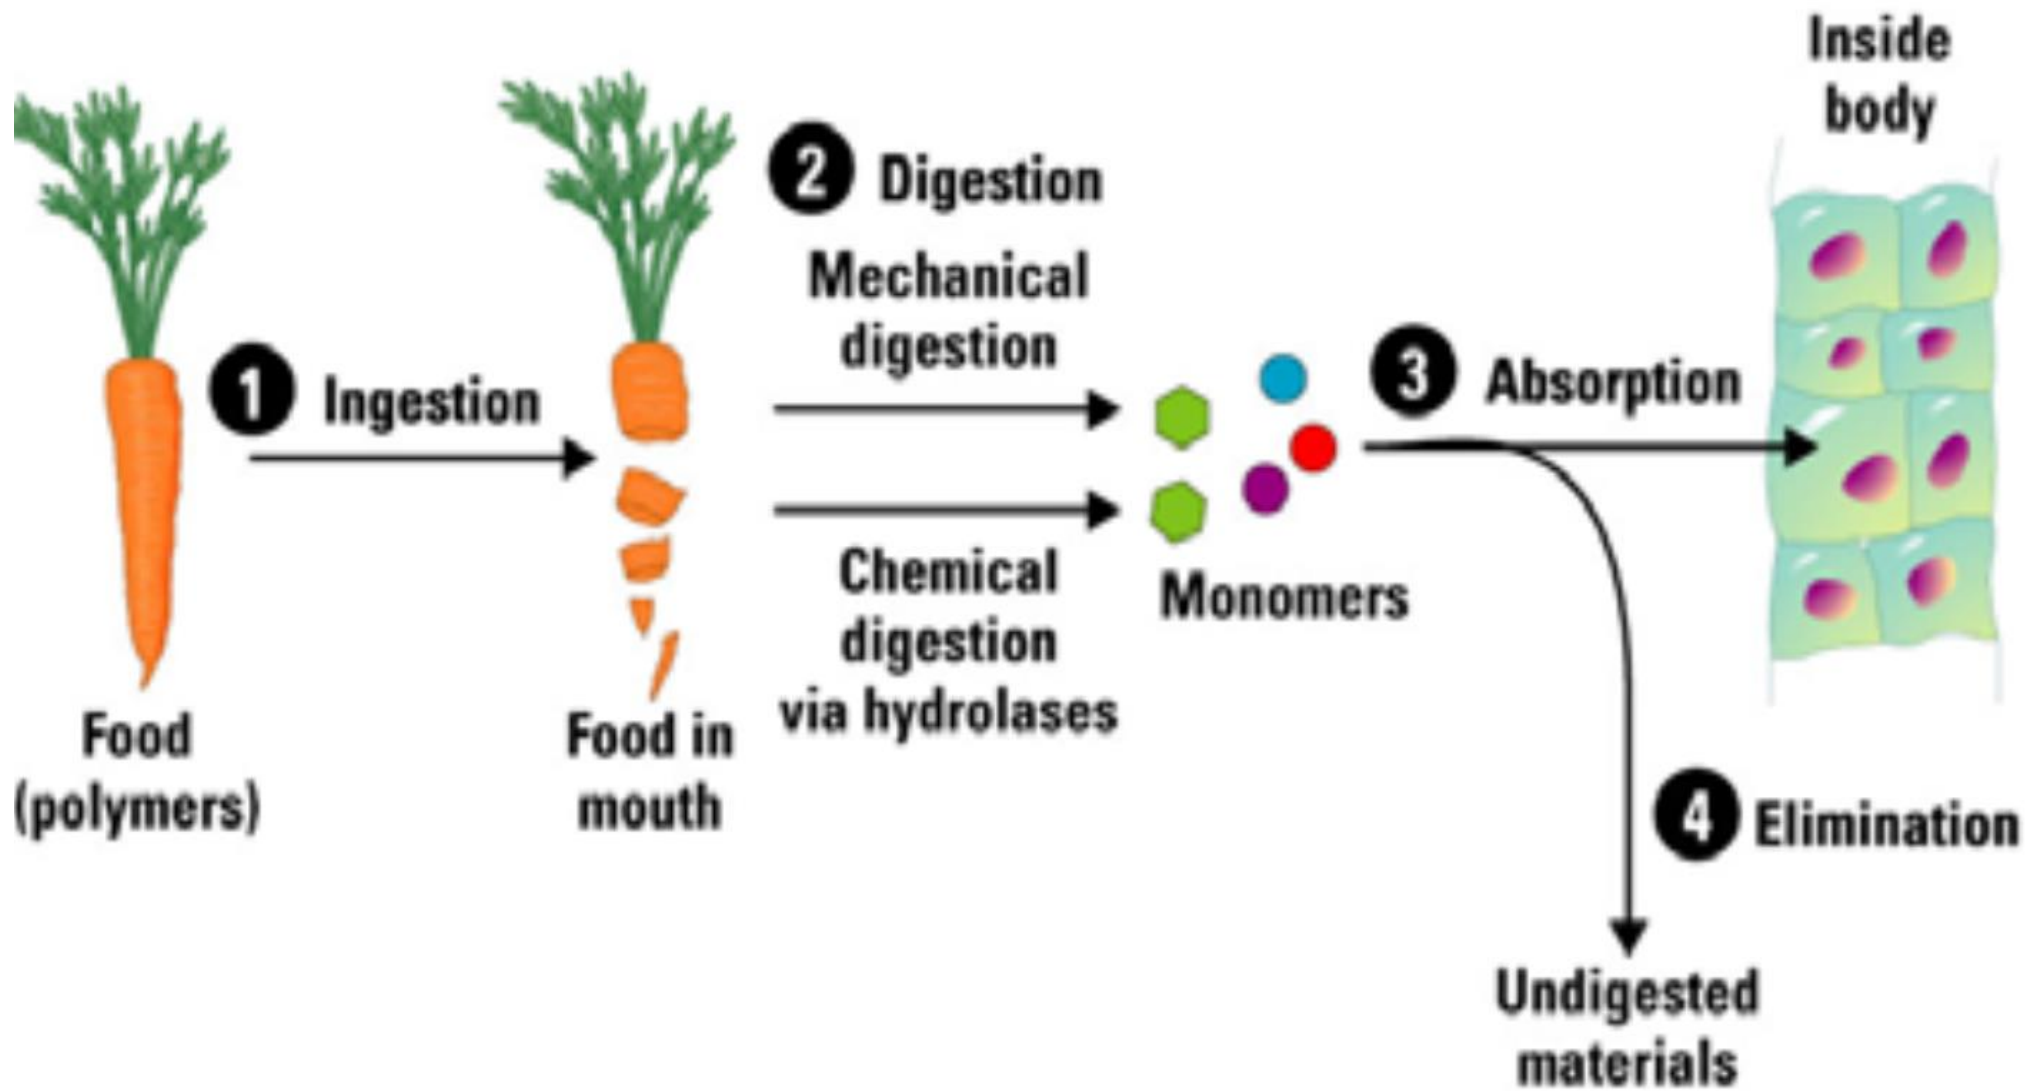

Bab 9: Nutrisi dan Sistem Pencernaan Manusia

9.1 Sistem Pencernaan

Struktur sistem pencernaan manusia

- Sistem pencernaan manusia terdiri daripada **salur alimentari** yang panjang dan berotot bermula dari mulut hingga ke dubur
- Bahagian-bahagian dalam salur alimentari ialah :
 - mulut
 - Esofagus
 - Perut
 - usus kecil
 - usus besar
 - dubur

Struktur sistem pencernaan manusia

- Organ lain sistem pencernaan ialah hati, pundi hempedu dan pankreas.
- Kelenjar liur, kelenjar gaster dan kelenjar usus merembeskan jus pencernaan ke dalam salur alimentari